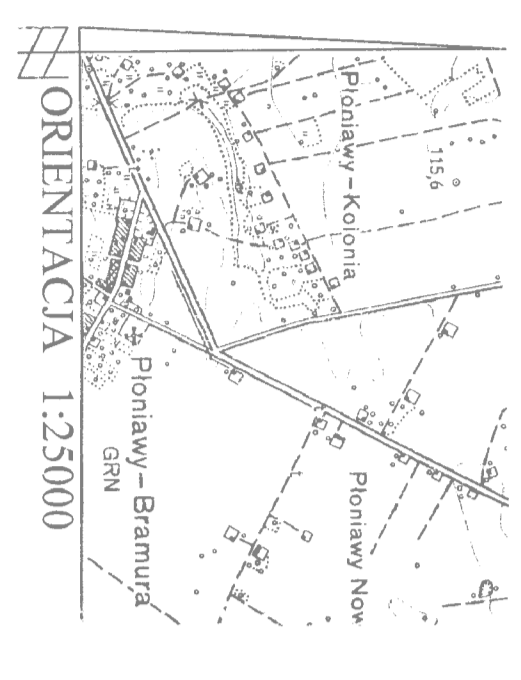

Wycinek z mapy zasadniczej nr 2212.091
 Skala 1: 1000
 Wzrost: PONIĄWY KOLONIA, PONIĄWY-BRAMURA
 Gmina: Poniąwy-Bramura
 Powiat: makowski
 Woj.: mazowieckie

LIENNA
 115.61
 projektowana linia w osi kolektora
 projektowane miejsce wysypiska w warunkach do-
 stępnego zapotrzebowania

Wzrost: Gmina Poniąwy-Bramura Adres: Poniąwy-Bramura, Poniąwy Kolonia, Poniąwy Bramura, 275		Branda - długość 275
Wzrost: Poniąwy-Bramura Adres: Poniąwy Kolonia, Poniąwy Bramura, 275		Branda - Pł. 11000
Wzrost: Poniąwy-Bramura Adres: Poniąwy Kolonia, Poniąwy Bramura, 275		Data Wzrostu: 2009 r.
Wzrost: Poniąwy-Bramura Adres: Poniąwy Kolonia, Poniąwy Bramura, 275		Wzrost: 4
Wzrost: Poniąwy-Bramura Adres: Poniąwy Kolonia, Poniąwy Bramura, 275		Wzrost: 1
Wzrost: Poniąwy-Bramura Adres: Poniąwy Kolonia, Poniąwy Bramura, 275		Wzrost: 1