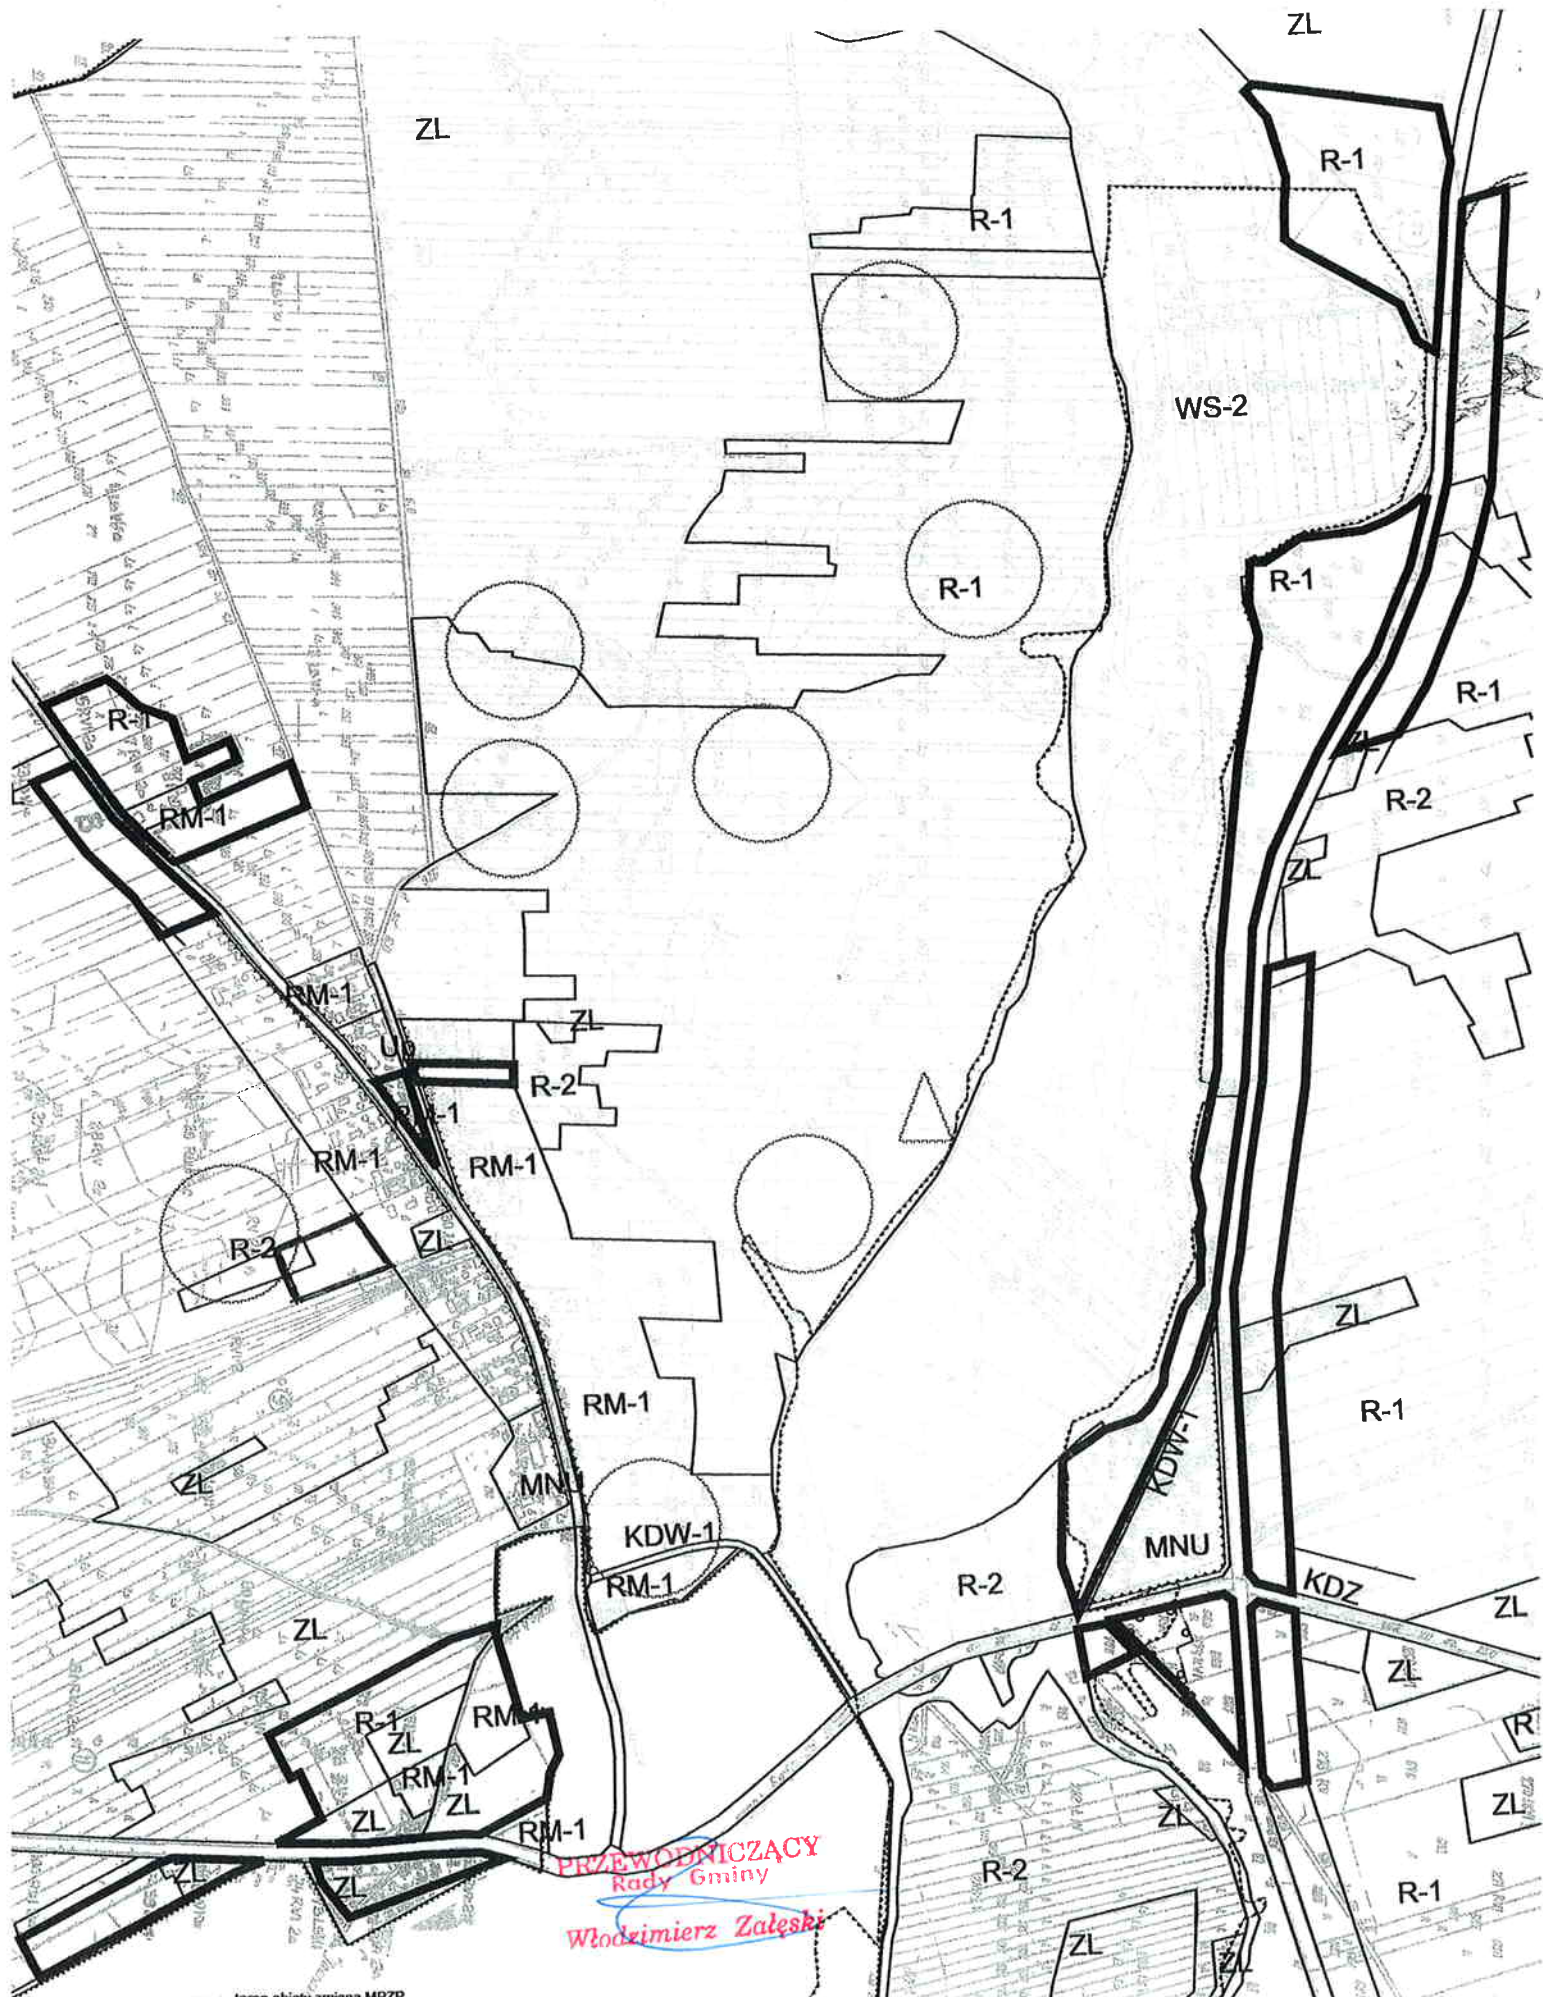

Gmina Płoniawy-Bramura, sołectwo Nowy Podoś
Załącznik graficzny nr 9 do uchwały nr 172/XXXIII/09
Rady Gminy Płoniawy-Bramura z dnia 23 października 2009 r.

PRZEWODNICZĄCY
Rady Gminy
Włodzimierz Załęski