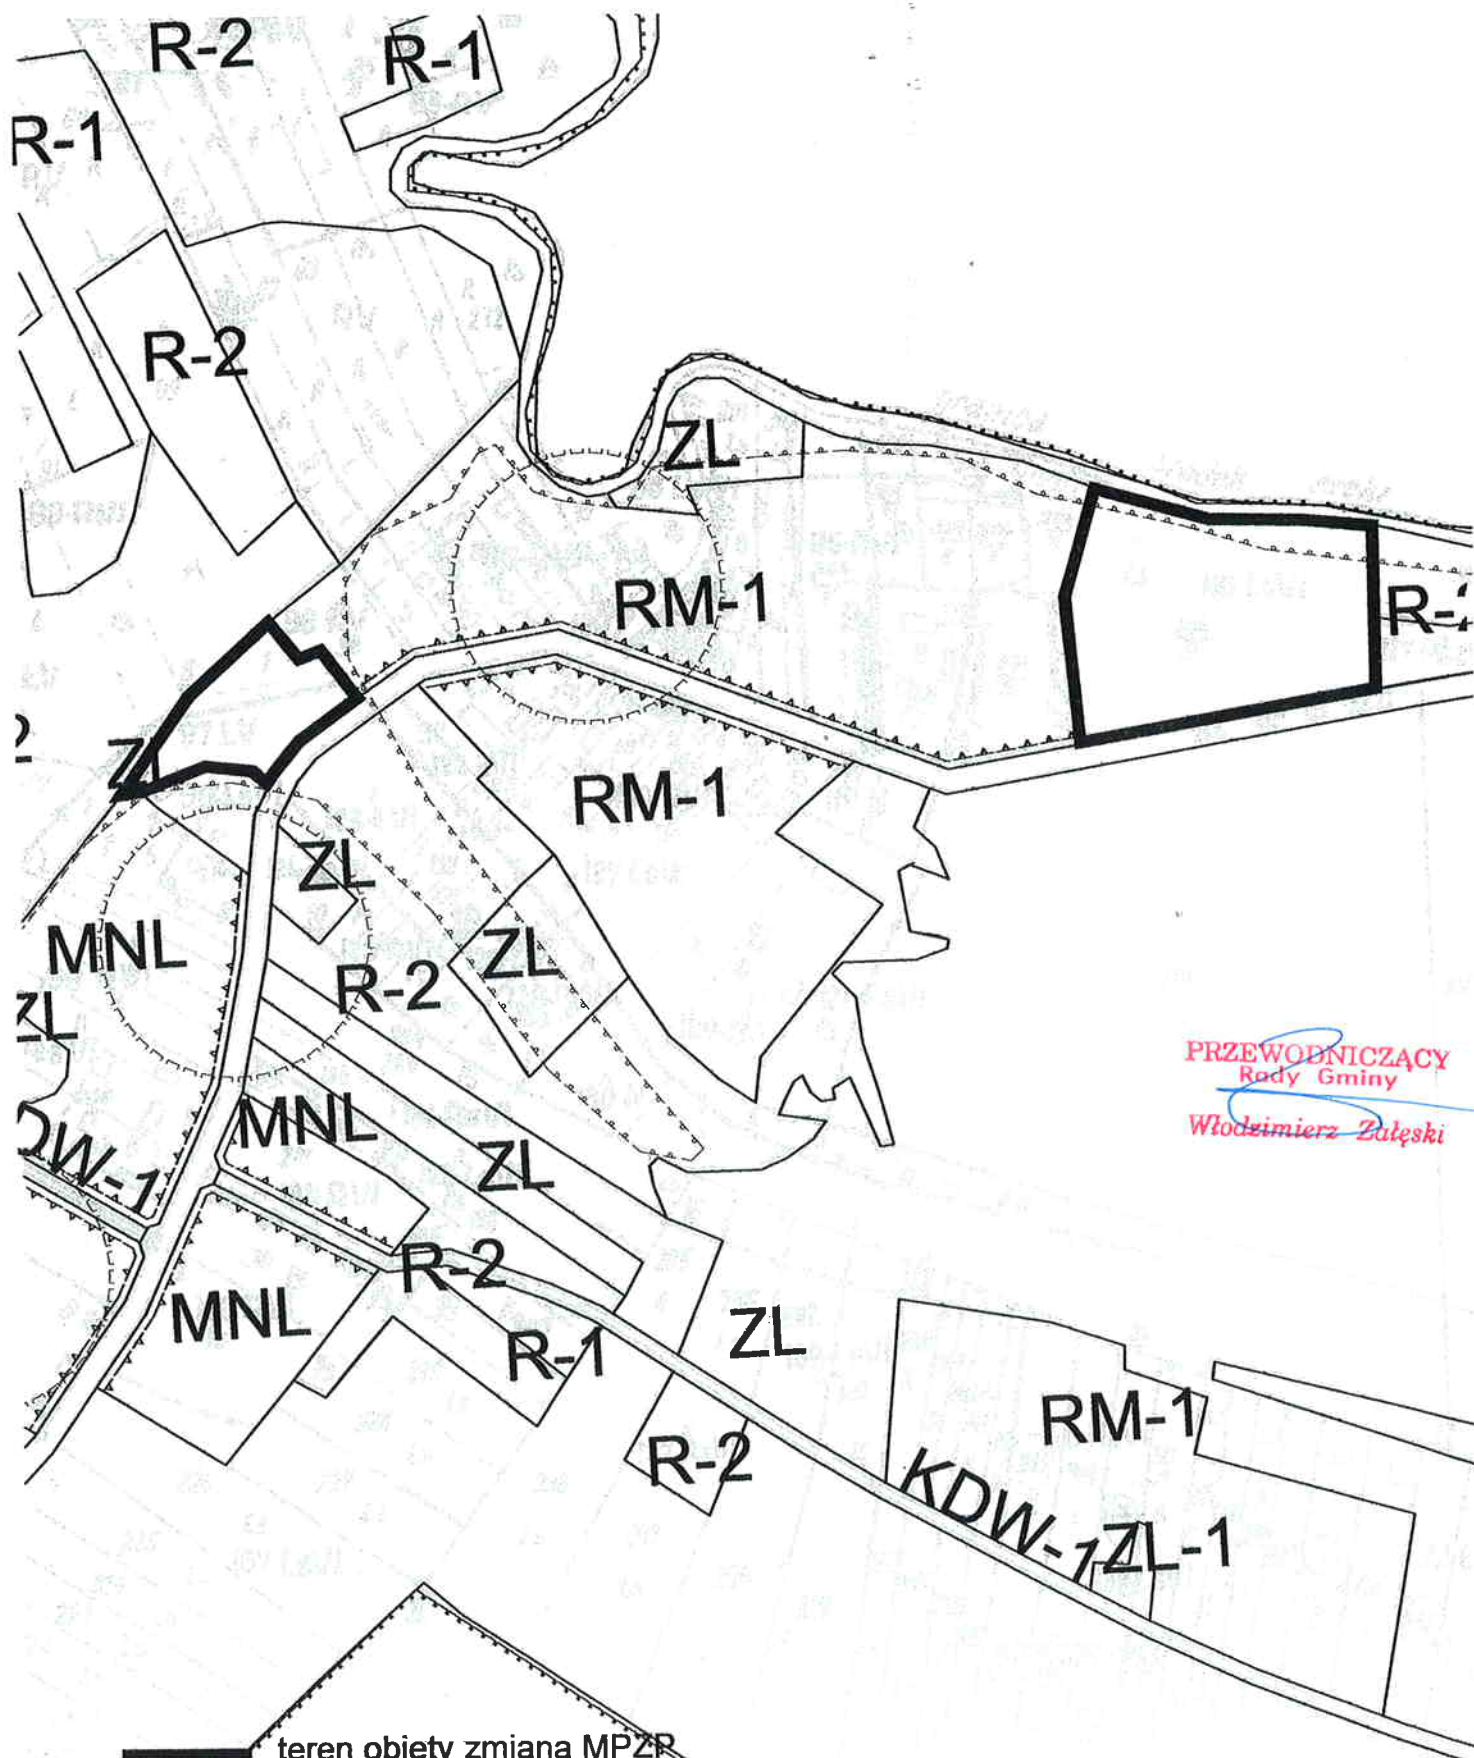

Gmina Płoniawy-Bramura, sołectwo Krzyżewo Nadrzeczne
Załącznik graficzny nr 17 do uchwały nr 172/XXXIII/09
Rady Gminy Płoniawy-Bramura z dnia 23 października 2009 r.

PRZEWODNICZĄCY
Rady Gminy
Włodzimierz Załęski