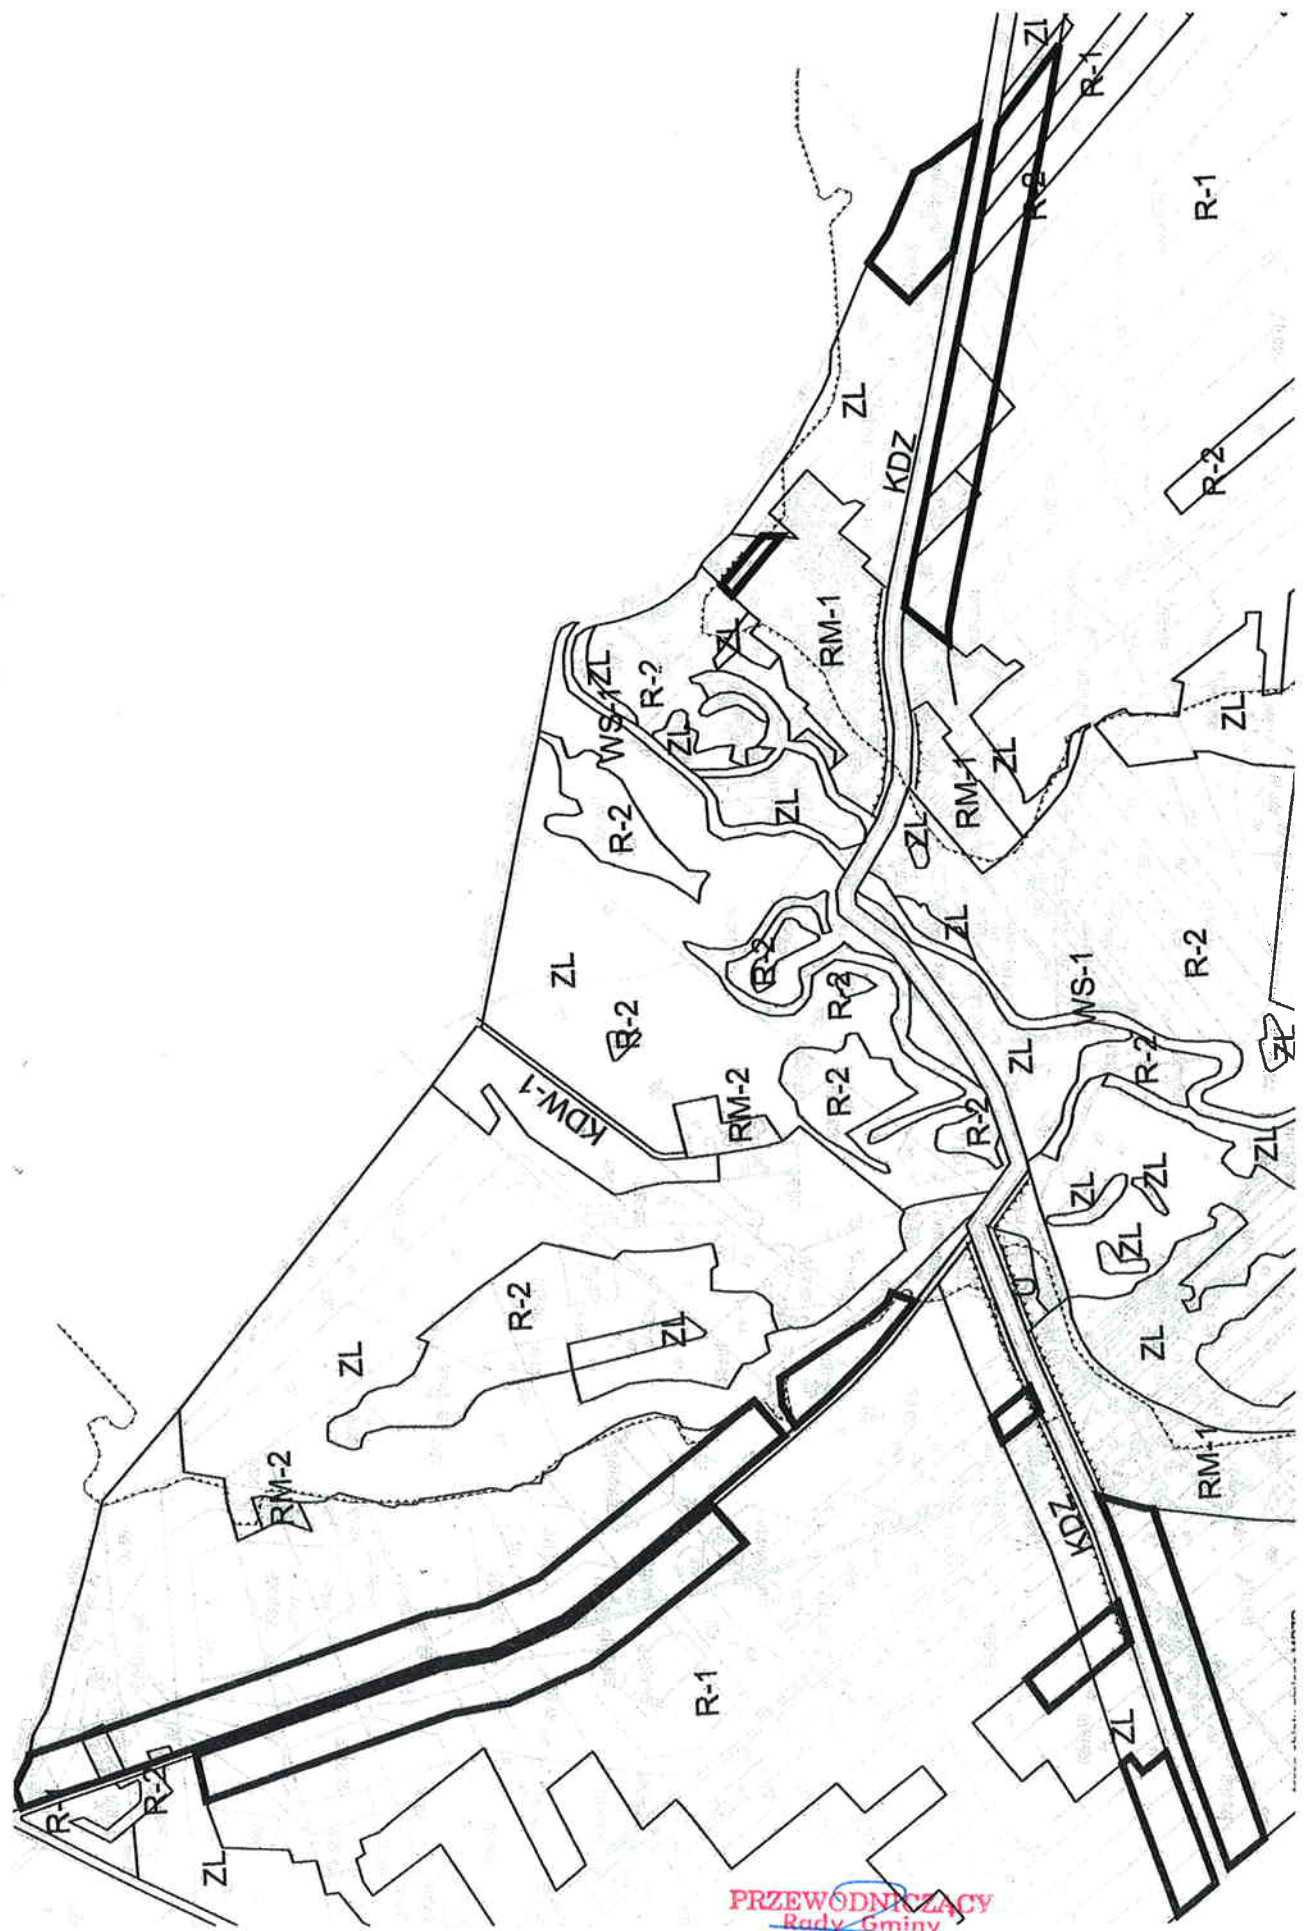

Gmina Płoniawy-Bramura, sołectwo Łęgi
Załącznik graficzny nr 11 do uchwały nr 172/XXXIII/09
Rady Gminy Płoniawy-Bramura z dnia 23 października 2009 r.

PRZEWODNICZĄCY
Rady Gminy
Włodzisław Zenteski