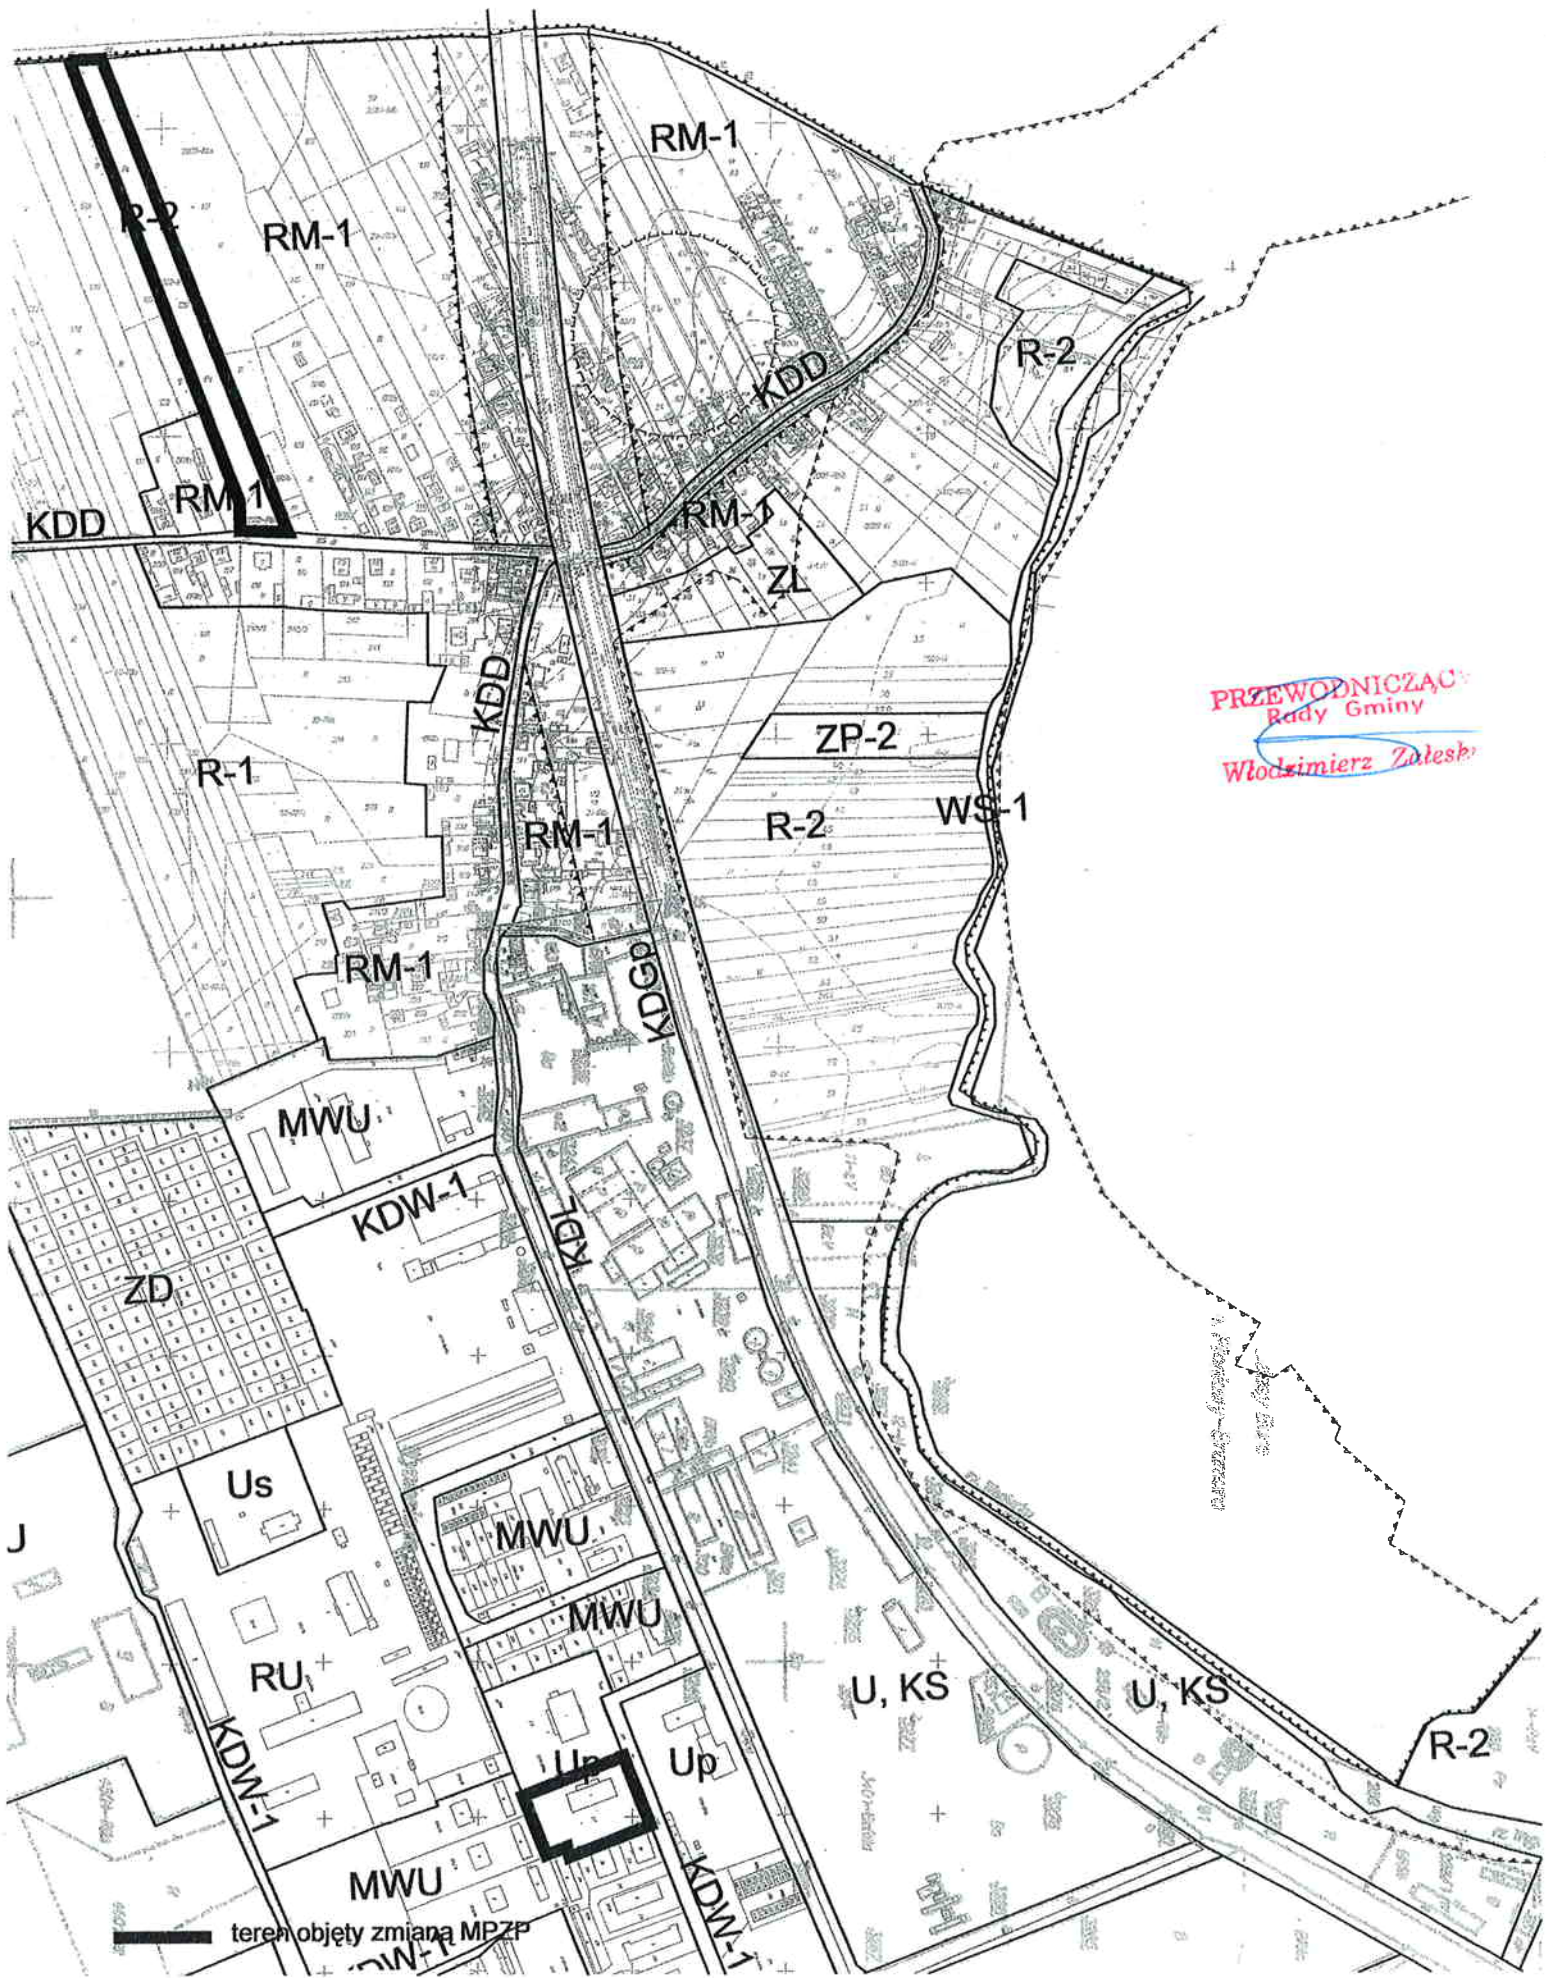

Gmina Płoniawy-Bramura, sołectwo Szczuki
Załącznik graficzny nr 19 do uchwały nr 172/XXXIII/09
Rady Gminy Płoniawy-Bramura z dnia 23 października 2009 r.