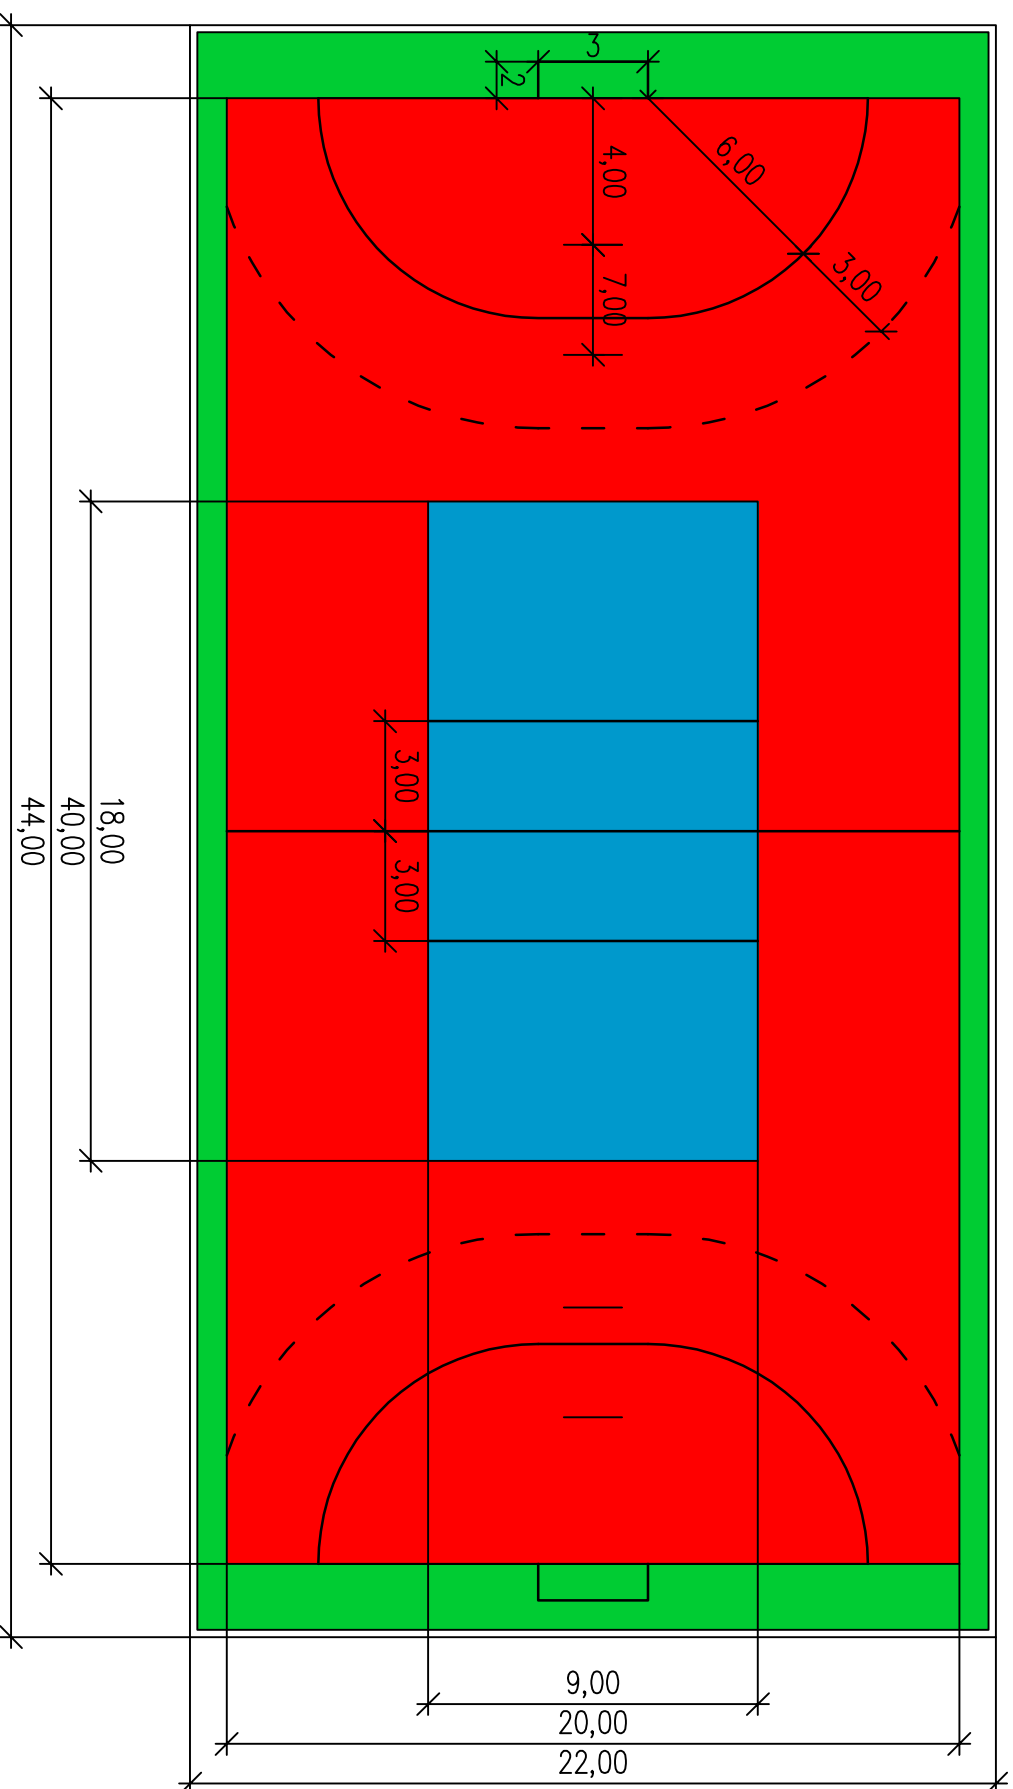

Plan boiska wielofunkcyjnego - Płoniawy Bramura

Skala: 1:200

Legenda:

Siatkówka

Piłka ręczna

Płyta boiska